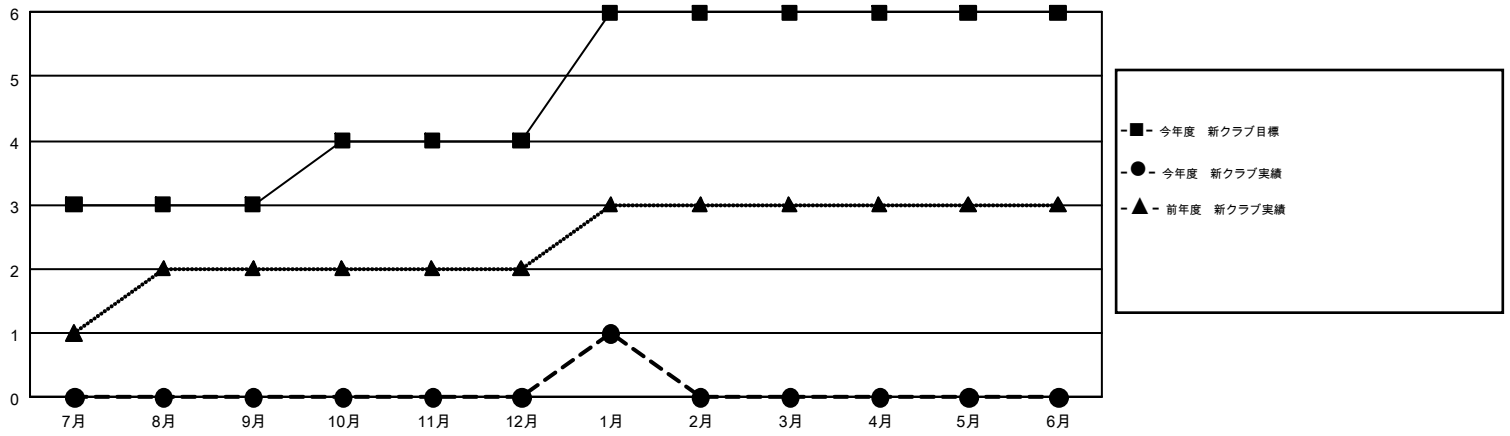

GMT MONTHLY MEMBERSHIP PROGRESS REPORT

Results as of: 1/31/2018

Multiple District 333

LOCATION: JAPAN

GMT: MASAYOSHI MARUYAMA, YASUHISA NAKAMURA

GMT会則地域 5

クラブ				名			
結果: 2017-2018				結果: 2017-2018			
四半期	新クラブ目標	新クラブ	解散クラブ	四半期	会員純増目標	会員増強実績	退会者(転籍を含む)実際
7月/8月/9月	3	0	1	7月/8月/9月	305	404	279
10月/11月/12月	1	0	0	10月/11月/12月	340	183	271
1月/2月/3月	2	1	0	1月/2月/3月	260	164	39
4月/5月/6月	0	0	0	4月/5月/6月	15	0	0

新クラブ目標及び実績累計

会員目標及び実績累計

解散クラブ: 1	236 CLUBS OF 389 一名以上の新会員を登録	男女別 男性 11,021 (72.72%) 女性 4,134 (27.28%)
退会者 物故会員 57 クラブ解散 0 その他 532 合計 589	会員累計データを見るには、ここをクリック	世帯主/家族会員合計 6,656 国際会費半額の家族会員 3,830