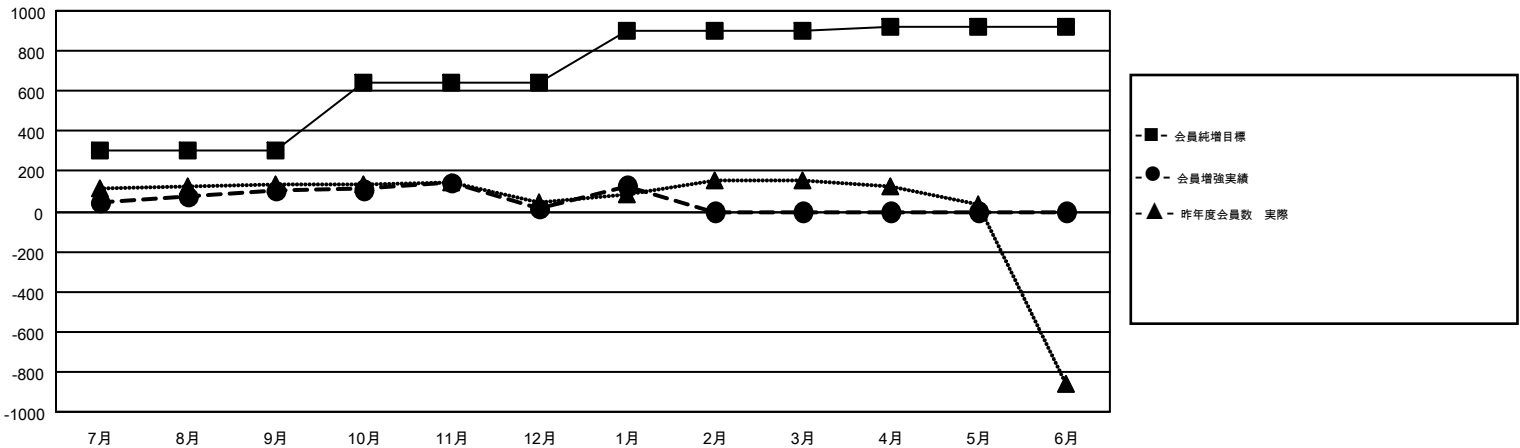

GMT MONTHLY MEMBERSHIP PROGRESS REPORT

Results as of: 1/31/2018

Multiple District 333

LOCATION: JAPAN

GMT: MASAYOSHI MARUYAMA, YASUHISA NAKAMURA

GMT会則地域 5

クラブ				名			
結果: 2017-2018				結果: 2017-2018			
四半期	新クラブ目標	新クラブ	解散クラブ	四半期	会員純増目標	会員増強実績	退会者(転籍を含む)実際
7月/8月/9月	3	0	1	7月/8月/9月	305	404	279
10月/11月/12月	1	0	0	10月/11月/12月	340	183	271
1月/2月/3月	2	1	0	1月/2月/3月	260	164	39
4月/5月/6月	0	0	0	4月/5月/6月	15	0	0

新クラブ目標及び実績累計

会員目標及び実績累計

解散クラブ: 1	236 CLUBS OF 389 一名以上の新会員を登録	男女別 男性 11,021 (72.72%) 女性 4,134 (27.28%)
退会者 物故会員 57 クラブ解散 0 その他 532 合計 589	会員累計データを見るには、ここをクリック	世帯主/家族会員合計 6,656 国際会費半額の家族会員 3,830